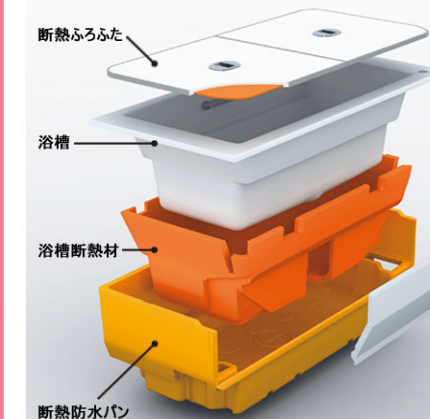

HAQ1717UAX3**

EDAES VMB2W

まいにち使うものだから
環境へのとりくみ

安心・安全・心地よい

一度使うと離れられない
 その床のやさしさと気持ちよさ

ゆったりとくつろぐためにちょうどいい
 浴室の床のやさらかさ
 これからの浴室の心地よさの新基準です。
 ※「ほっカラリ床」: 商標登録申請中

二重断熱ですっとあったか

6時間たっても
 湯温の低下は約2℃

魔法ん浴槽

試算条件: システムバス周囲温度5℃、浴槽容量は満水の80%、断熱ふろふたを閉じたままの状態での6時間後の温度を測定。
 ※設置環境や使用条件により値は変わります。
 ※「魔法ん浴槽」はTOTOの登録商標です。

スッキリデザイン

お手入れ簡単なバスルーム

浴槽

ドア

洗い場水栓

換気