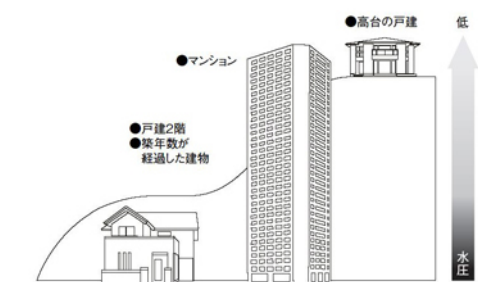

便器・便座機能

超節水

便器洗浄水量を13Lから  
業界最小※の4.8Lへ従来の  
節水便器に比べて約68%  
も節水

\*2009年6月現在(TOTO調べ)  
壁排水リモデル対応便器(CES97\*\*PX\*)の便器洗浄量は  
大5.5L、小4.5L、eco小4.0L

どこでも設置

いままでタンクレス  
トイレをあきらめていた  
低水圧の環境でも  
設置可能

フチなし形状&トルネード洗浄

フチ裏のない便器と渦を巻く  
ような水流で汚れにくく  
お掃除ラクラク

凹凸がない滑らかな形状で 水がポウル面をまんべん  
汚れがたまりません。 なく回転して流れます。

eco小

男子小用時や、ちょっとした  
お掃除の時など、少しだけ  
流したい時に小より更に少な  
い水で流せるeco小を搭載

※壁排水リモデル対応便器(CES97\*\*PX\*)の便器洗  
浄量は大5.5L小4.4Leco小4.0Lです。

清掃・清潔

フチなしウォシュレット & お掃除リフト  
ウォシュレット 機能部と  
機能部と便器の 便器の間をサッと  
ラインが一体化 お掃除できる