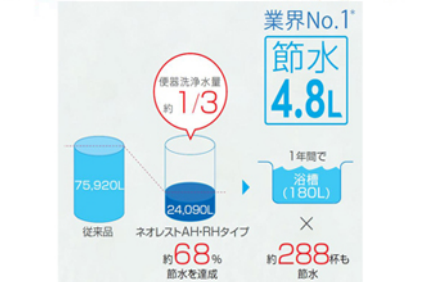

反対壁側の画像です

フラットリモコン

画像はイメージです  
カタログにて確認の程お願いいたします

0.4坪(08×12)プラン  
ネオレストハイブリッド手洗器付(RH)

便器 UWAGWA2FS12B432NGW

Color Variation

※   はお見積カラーです。カラーによって価格が異なる場合がありますので  
カタログにてご確認ください。

便器・手洗器	ホワイト	<span style="border: 1px dashed red; padding: 2px;">ベールホワイト</span>	ホワイトグレー	パステルアイボリー	パステルピンク	ハーベストブラウン	ハーベストベージュ
キャビネット	ホワイト	ナチュラルウッド	ダークウッドA	グレイスペールグリーン	<span style="border: 1px dashed red; padding: 2px;">グレイスダークグレー</span>	グレイススーパーホワイト	
カウンター	<span style="border: 1px dashed red; padding: 2px;">ホワイト</span>	ナチュラルウッド	ダークウッドA				

便器・便座機能

超節水

便器洗浄水量を13Lから  
業界最小※の4.8Lへ従来の  
節水便器に比べて約68%  
も節水

\*2009年6月現在(TOTO調べ)  
壁排水リモデル対応便器(CES97\*\*PX\*)の便器洗浄量は  
大5.5L、小4.5L、eco小4.0L

どこでも設置

いままでタンクレス  
トイレをあきらめていた  
低水圧の環境でも  
設置可能

フチなし形状&トルネード洗浄

フチ裏のない便器と渦を巻く  
ような水流で汚れにくく  
お掃除ラクラク

凹凸がない滑らかな形状で 水がポウル面をまんべん  
汚れがたまりません。 なく回転して流れます。

eco小

男子小用時や、ちょっとした  
お掃除の時など、少しだけ  
流したい時に小より更に少な  
い水で流せるeco小を搭載

※壁排水リモデル対応便器(CES97\*\*PX\*)の便器洗  
浄量は大5.5L小4.4Leco小4.0Lです。

清掃・清潔

フチなしウォシュレット & お掃除リフト  
ウォシュレット 機能部と  
機能部と便器の 便器の間をサッと  
ラインが一体化 お掃除できる