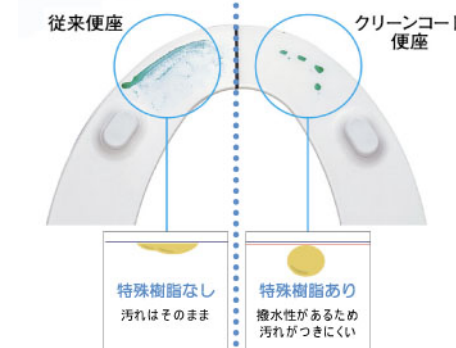

便器・便座機能

収納

限りある空間で、無駄なく
しっかり収納。抜群の収納力
でトイレットペーパー12個
をまるごと収納できます。

お掃除ラクラク

スッキリデザインだからお掃
除もラクラク。
楽な姿勢でお掃除できます。

超節水

従来便器と比較して約68%
の節水。
更に少ない水量で流せるエコ
小ボタンも付いています。

●洗浄水の使用量:従来品13L/回、レストパル(床排水):大4.8L、小4.0L(3.8L ※1)
●条件:家族4人(男性2人、女性2人)大1回/日・人、小3回/日・人で水道代265円/㎡(下水道料金含む)(「省エネ・防犯住宅推進プログラム」より) ※水道使用料金は税込価格です。
※1 eco小ボタン使用時、男子小用時(立ち姿勢)のオート便器洗浄(F2、F1)は除くのみ。

セフィオンテクト

少ない水量で効率よく汚れを
落とすTOTOの特許技術。
お掃除の回数を減らせます。

クリーンコート便座

便座の裏面の汚れをはじく特
殊樹脂加工でお掃除
ラクラク。

便座機能

おしり洗浄 ワンダーウェーブ	やわらか洗浄 ワンダーウェーブ	ビデ洗浄 ワンダーウェーブ	ムーブ洗浄
水勢調節	マッサージ洗浄	洗浄位置 調節	暖房便座
着座センサー	タイマー節電	運転スイッチ	オートパワー 脱臭
脱臭	便座・便ふた ソフト閉止	オート便器洗浄 ※	リモコン 便器洗浄
スーパー おまかせ節電	おまかせ節電	eco小ボタン	本体 ワンタッチ着脱
セルフ クリーニング	ノズル お掃除機能	抗菌	フチなし ウォシュレット
クリーンコート 便座	便座・便ふた 着脱		

※男子小用時(立ち姿勢)にはオート便器洗浄しません
"ウォシュレット"はTOTOの登録商標です

手洗器

手洗器

前出寸法をおさえたコンパクト
デザインの手洗器。
カウンター付きで立ち座りの
補助にもなります。

UWB2A1R1S32221WDA

足元ダストBOX

カウンター下にすっぽり収ま
るダストBOX。
見た目も清潔なトイレを実現
します。

足元ダストBOX
UGA487#NW1

カラー #NW1
ホワイト

アクセサリ

手元収納

座ったままでも手が届く位置
に収納でき、使いたい時に
すぐに取りせます。

手元収納
UGA486A#NW1

カラー #NW1
ホワイト