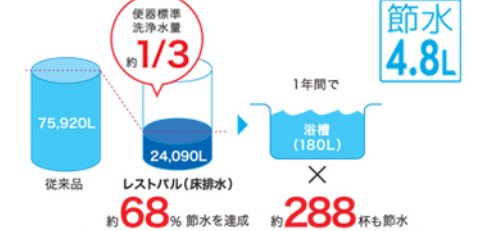

便器・便座機能

収納

限りある空間で、無駄なく
しっかり収納。抜群の収納力
でトイレットペーパー12個
をまるごと収納できます。

お掃除ラクラク

スッキリデザインだからお掃
除もラクラク。
楽な姿勢でお掃除できます。

超節水

従来便器と比較して約68%
の節水。
更に少ない水量で流せるエコ
小ボタンも付いています。

●洗浄水の使用量:従来品13L/回、レストパル(床排水):大4.8L、小4.0L(3.8L ※1)
●条件:家族4人(男性2人、女性2人)大1回/日・人、小3回/日・人で水道代265円/㎡(下水道料金含む)(「省エネ・防犯住宅推進プログラム」より) ※水道使用料金は税込価格です。
※1 eco小ボタン使用時、男子小用時(立ち姿勢)のオート便器洗浄(F2、F1)は除くのみ。