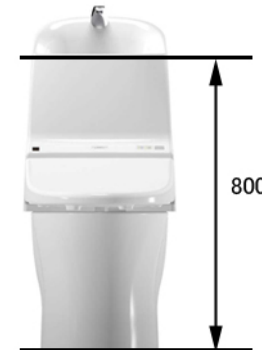

0.4坪(08×12)プラン
WL一体形便器GG1-800
手洗器付き

便器 CES9311L#NW1

画像はイメージです
カタログにて確認の程お願いいたします

Color Variation

※ はお見積カラーです。カラーによって価格・納期が異なる場合がありますので
カタログにてご確認ください。

便器・便座機能

超節水

従来便器と比較して、約68%
の節水。
水道代は年間約13,735円※
もお得に！

2つの水流が
効率よく汚れを落とす
少ない水量でも
汚れをサッと洗い流す

セフィオンテクト

ツルツルの陶器面で
汚れが落ちやすく、
少ない水量でも
安定した洗浄力を実現

使いやすい高さ

子供からお年寄りまで使いや
すい高さ800mmの手洗器

手洗器

お掃除ラクラク

本体周りも凹凸がないので、
サッとひとふき