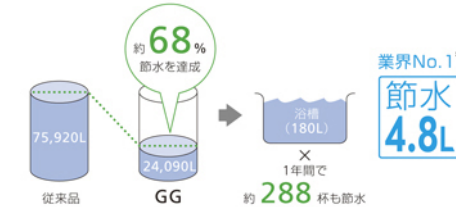

0.4坪(08×12)プラン
WL一体形便器GG1-800
手洗器付き

便器 CES9311L#NW1

画像はイメージです
カタログにて確認の程お願いいたします

Color Variation

※ はお見積カラーです。カラーによって価格・納期が異なる場合がありますので
カタログにてご確認ください。

便器・便座機能

超節水

従来便器と比較して、約68%
の節水。
水道代は年間約13,735円※
もお得に！

●洗浄水の使用量:従来品13L/回、GG:大4.8L、小4.0L(3.8L)
●条件:家族4人(男性2人、女性2人)大1回/日・人、小3回/日・人
水道代265円/m³(下水道料金含む)
※水道使用料金は税込価格です
(「省エネ・防犯住宅推進アプローチブック」より)
※1 eco小ボタン使用時、男子小用時(立ち姿勢)のオート便器洗浄
(GG2、GG1)は除くのみ。

フチなし形状&トルネード洗浄

渦を巻くような2つの水流と
フチなし形状が
少ない水量で効率よく
汚れを落とす