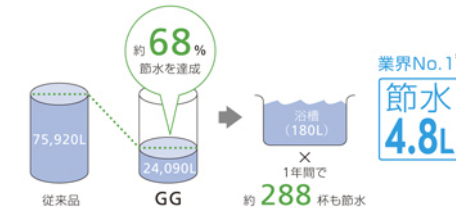

0.4坪(08×12)プラン
ウォシュレット一体形便器GG1
手洗器なし

便器 CES9411M#SR2

画像はイメージです
カタログにて確認の程お願いいたします

Color Variation

※ はお見積カラーです。カラーによって価格が異なる場合がありますので
カタログにてご確認ください。

便器							
	ホワイト	パールホワイト	パステルアイボリー	パステルピンク	ホワイトグレー	ハーベストブラウン	ハーベストベージュ

便器・便座機能

超節水

従来便器と比較して、約68%の節水。
水道代は年間約13,735円※もお得に！

●洗浄水の使用量:従来品13L/回、GG:大4.8L、小4.0L(3.8L)
●条件:家族4人(男性2人、女性2人)大1回/日・人、小3回/日・人
水道代265円/m³(下水道料金含む)
※水道使用料金は税込価格です
(「省エネ・防犯住宅推進アプローチブック」より)
※1 eco小ボタン使用時、男子小用時(立ち姿勢)のオート便器洗浄(GG2、GG1)は除くのみ。

eco小ボタン

男子小用時や、お掃除のときなど、少しだけ流したいときに、小よりさらに少ない水で流せる新機能

ローシルエットデザイン

タンク式なのに、スマートなローシルエットを実現
トイレ内での動作にゆとりがうまれるデザイン

※従来品はウォシュレット一体形便器ZG

フチなし形状&トルネード洗浄

渦を巻くような2つの水流とフチなし形状が
少ない水量で効率よく汚れを落とす

2つの水流が効率よく汚れを落とす
少ない水量でも汚れをサッと洗い流す