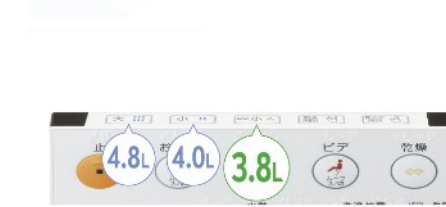

0.4坪(08×12)プラン
ウォシュレット一体形便器GG1
手洗器なし

便器 CES9411M#SR2

画像はイメージです
カタログにて確認の程お願いいたします

Color Variation

※ はお見積カラーです。カラーによって価格が異なる場合がありますので
カタログにてご確認ください。

便器							
	ホワイト	パールホワイト	パステルアイボリー	パステルピンク	ホワイトグレー	ハーベストブラウン	ハーベストベージュ

便器・便座機能

超節水

従来便器と比較して、約68%の節水。
水道代は年間約13,735円※もお得に！

●洗浄水の使用量:従来品13L/回、GG:大4.8L、小4.0L(3.8L)
●条件:家族4人(男性2人、女性2人)大1回/日・人、小3回/日・人
水道代265円/m³(下水道料金含む)
※水道使用料金は税込価格です
(「省エネ・防犯住宅推進アプローチブック」より)
※1 eco小ボタン使用時、男子小用時(立ち姿勢)のオート便器洗浄(GG2、GG1)は除くのみ。

eco小ボタン

男子小用時や、お掃除のときなど、少しだけ流したいときに、小よりさらに少ない水で流せる新機能

ローシルエットデザイン

タンク式なのに、スマートなローシルエットを実現
トイレ内での動作にゆとりがうまれるデザイン

※従来品はウォシュレット一体形便器ZG

フチなし形状&トルネード洗浄

渦を巻くような2つの水流とフチなし形状が
少ない水量で効率よく汚れを落とす

2つの水流が効率よく汚れを落とす
少ない水量でも汚れをサッと洗い流す