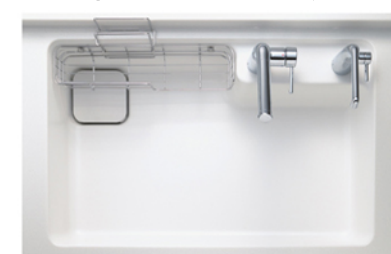

シンク

水もゴミもスイスイまっしぐら