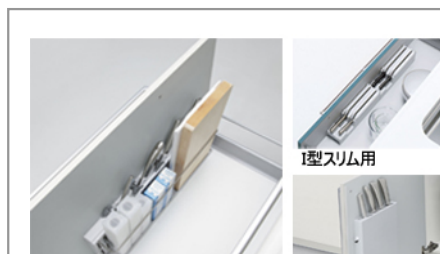

CRASSO

クラッソ

A型 基本プラン 食洗機
最短動線がうれしいA型プラン

イメージ画像扉カラー
クリスタルシーブルー (PJC)

Color Variation

※   はお見積りカラーです

KPR2518AASPJC1LN

YTMB EAD10 FSG02 WML31

スイスイ洗える

サッと洗える幅広水栓で
時間も水もエコ

水ほうき水栓

当たった水が横に広がるから、
水はねも少なく、少ない水で洗えます。

スイスイ流れるシンク

コーナーへ向かって寄せた排水口へ
水がスイスイ流れるシンク

すべり台シンク

野菜くずも一緒に押し流せるので、
シンクはいつもきれい。

いつまでもキレイ
汚れや擦り傷も
磨いて落とせます。

らくプル親子収納

必要なものをムダのない動作で
取り出せる収納

フロアキャビネット
(可変連動内引き出し付き)

ボトルに合わせて内引き出しの
高さを調節できます。

フード

使わないときはすっきり自動でしまえる

しまえるクリーンフード(スタイリッシュ): シルバー

シンク

水もゴミもスイスイまっしぐら

すべり台シンク(人工大理石)/ホワイト

カウンター

温かみのあるシンプルな石目模様

コンロ

カウンターとの段差はわずか3ミリ

フルフラットIH P/換連・光掲物・ウォームホワイト

水栓

水ほうき水栓(ハンドシャワー)

水ほうき水栓(ハンドシャワー)

食器洗い乾燥機

洗い物のストレスから解放

食器洗い乾燥機P: ブラック

ウォールキャビネット

コーナーウイングキャビネット(オープン)

付属品

包丁差し