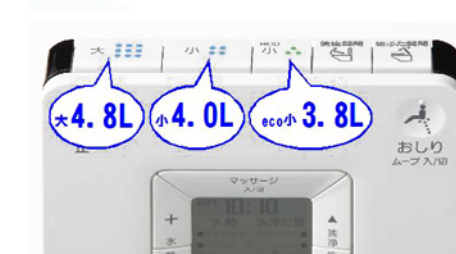

トルネード洗浄
フチなし形状
2つの水流が
効率よく汚れを落とす
少ない水量でも
汚れをサッと洗い流す

セフィオンテクト

ツルツルの陶器面で
汚れが落ちやすく、
少ない水量でも
安定した洗浄力を実現

フチなしウォシュレット

ウォシュレットの機能部と
便器のラインが一体化
凹凸がなく、お掃除も
サッと拭くだけ

eco小

男子小用時や、ちょっとした
お掃除の時など、少しか
流したい時に小より更に少な
い水で流せるeco小を搭載

便座機能

おしり洗浄 ワンダーウェーブ	やわらか洗浄 ワンダーウェーブ	ビデ洗浄 ワンダーウェーブ	ムーブ洗浄
水勢調節	マッサージ洗浄	洗浄位置 調節	暖房便座
着座センサー	タイマー節電	運転スイッチ	オートパワー 脱臭
脱臭	便座・便ふた ソフト閉止	オート便器洗浄 ※	リモコン 便器洗浄
スーパー おまかせ節電	おまかせ節電	eco小ボタン	本体 ワンタッチ着脱
セルフ クリーニング	ノズル お掃除機能	抗菌	フチなし ウォシュレット
クリーンコート 便座	便座・便ふた 着脱		