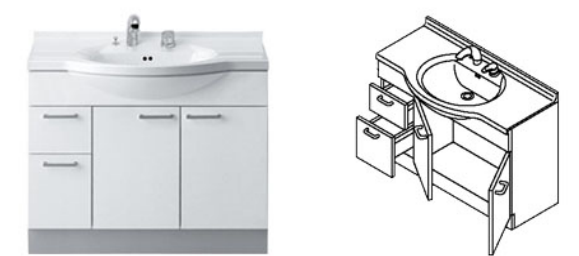

画像はイメージです

カウンタータイプ洗面化粧台
 コンポーネント・J
 スタンダードシリーズ

どんな空間にもきめ細かく対応するバリエーション

洗面化粧台(片引き出し) LDSJ120GBTJ
 スウィング三面鏡(全面収納タイプ) LMJ1203HR

Color Variation

※ はお見積りカラーです

	F:オプティホワイト	J:オプティルージュ	B:オプティダークブルー	M:レオナメープル
洗面器	 ホワイト	 ホワイト	 ホワイト	 ホワイト
扉	 F:オプティホワイト	 J:オプティルージュ	 B:オプティダークブルー	 M:レオナメープル

見た目スッキリ、お手入れ簡単

ポウルー一体カウンターを採用
 継ぎ目がなく、ふき取り掃除もカンタンです

ワンタッチ排水栓と
 ヘアキャッチャー付きで
 お掃除が簡単。

カウンター

洗面ボウルにアプローチしやすいラウンドタイプ

洗面ポウルー一体カウンター(ラウンドタイプ/実容量12L)

化粧鏡

スウィング三面鏡(全面収納タイプ)

高いスペースにも収納OK

洗面所の高いスペースも有効活用できます

<クイック昇降ウォールキャビネット>

バーを下げると、ラックは使いやすい高さへ

水栓金具

水温と流量をレバー1本でラクラク調節できます

サーモスタットシャワー水栓

化粧台

スッキリと収納できるアイデアが満載

扉タイプ(片引き出し)

あしたを、ちがう「まいにち」に。