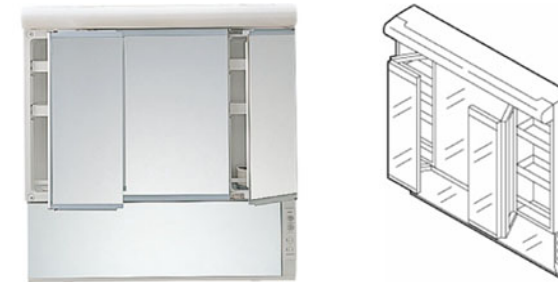

画像はイメージです

カウンタータイプ洗面化粧台
 コンポーネント・J
 スタンダードシリーズ

どんな空間にもきめ細かく対応するバリエーション

洗面化粧台(片引き出し) LDSJ120GBTJ
 スウィング三面鏡(全面収納タイプ) LMJ1203HR

Color Variation

※ はお見積りカラーです

	F:オプティホワイト	J:オプティルージュ	B:オプティダークブルー	M:レオナメープル
洗面器	 ホワイト	 ホワイト	 ホワイト	 ホワイト
扉	 F:オプティホワイト	 J:オプティルージュ	 B:オプティダークブルー	 M:レオナメープル

見た目スッキリ、お手入れ簡単

ポウルー一体カウンターを採用
 継ぎ目がなく、ふき取り掃除もカンタンです

ワンタッチ排水栓と
 ヘアキャッチャー付きで
 お掃除が簡単。

カウンター

洗面ボウルにアプローチしやすいラウンドタイプ

洗面ポウルー一体カウンター(ラウンドタイプ/実容量12L)

化粧鏡

スウィング三面鏡(全面収納タイプ)

高いスペースにも収納OK

洗面所の高いスペースも有効活用できます

<クイック昇降ウォールキャビネット>

バーを下げると、ラックは使いやすい高さへ

水栓金具

水温と流量をレバー1本でラクラク調節できます

サーモスタットシャワー水栓

化粧台