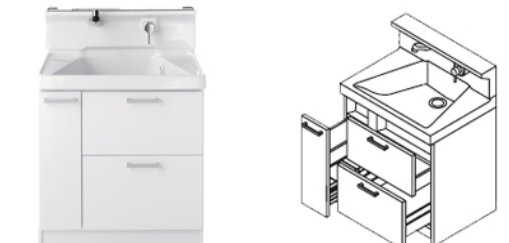

画像はイメージです

洗面化粧台 サクア

洗面化粧台(3Wayキャビネット) LDSWA075CDXSW1K
 スウィング三面鏡 LMWA075A3SXC1X

たっぷりの収納と、洗いやすいひろびろボウルを搭載。

Color Variation

※ はお見積りカラーです

洗面器		ホワイト
		P:グロスライトピンク
扉色		B:グロスライトグリーン
		K:グロスグレー

たっぷり収納

収納量が大幅にアップした
新開発の大容量キャビネット

洗面ボウル

ゆったり作業できる十分な大きさ

洗面ボウル(間口750mm/実容量18L)

エコシングル水栓

お湯と水をきっちり使いわけられるエコな水栓。
 給湯器の無駄な着火をふせいで節湯するので、
 ガスの消費を抑制。CO2削減にも貢献できます。

水栓金具

折りたたんで、作業スペースを有効に使えます

エコシングルシャンプー水栓

化粧鏡

袖鏡は手前に引き出せるので、手元鏡としても使えます。

スウィング三面鏡

化粧台

サイズの異なる引き出しに効率よく収納できます

3Wayキャビネットタイプ(間口750mm)

オプション