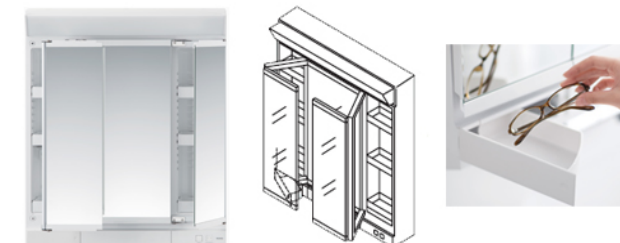

画像はイメージです

洗面化粧台 サクア

洗面化粧台(3Wayキャビネット) LDSWA075CDXSW1K
 スウィング三面鏡 LMWA075A3SXC1X

たっぷりの収納と、洗いやすいひろびろボウルを搭載。

Color Variation

※ はお見積りカラーです

洗面器		ホワイト
		P:グロスライトピンク
扉色		B:グロスライトグリーン
		K:グロスグレー

たっぷり収納

収納量が大幅にアップした
新開発の大容量キャビネット

洗面ボウル

ゆったり作業できる十分な大きさ

洗面ボウル(間口750mm/実容量18L)

エコシングル水栓

お湯と水をきっちり使いわけられるエコな水栓。
 給湯器の無駄な着火をふせいで節湯するので、
 ガスの消費を抑制。CO2削減にも貢献できます。

水栓金具

折りたたんで、作業スペースを有効に使えます

エコシングルシャンプー水栓

化粧鏡

袖鏡は手前に引き出せるので、手元鏡としても使えます。

スウィング三面鏡

化粧台

サイズの異なる引き出しに効率よく収納できます

3Wayキャビネットタイプ(間口750mm)

オプション