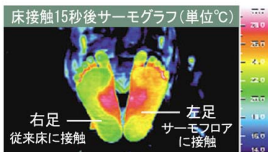

CG合成によるイメージ画像です。

壁パネルカラー | Lパネルアクセント張り

アクセントパネル (鏡面)

アクセントパネル (HT)

浴槽カラー | FRP

床カラー | 単色

ストレートカウンター

キレイ床

表面処理と新床面状で
汚れが取れやすくお掃除がカンタン!
汚れが取れやすい最新の表面処理加工
とお掃除のカンタンな新床面状でお風呂
の床のお掃除の手間を減らします。

撥油+親水機能の
特殊表面処理で皮
脂汚れ(油分)が落
としやすい床。
親水基
(水となじむ)
撥油基
(油をはじく)
基材層 表面処理層

サーモフロア

冷たい床を解決しました。もう、
お風呂の床は冷ヤツ!としません。
断熱層の構造により足裏から奪われる熱
を少なくし、冷たさを感じにくくしました。